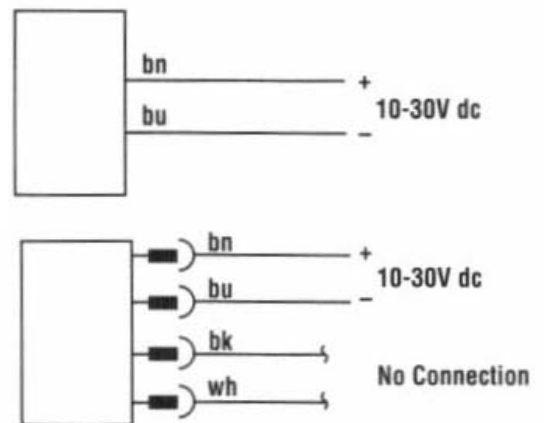

## CARACTERISTICI TEHNICE

Tip senzor	LED Infrarosu Emitător	LED Infrarosu Receptor
Distanța maximă (m)	20	20
Tensiune alimentare	10-30 V dc	10-30 V dc
Iesire tip	-	PNP
Timpe de raspuns iesire (ms)	3 ON / 1.5 OFF	3 ON / 1.5 OFF
Intarziere la pornire (ms)	100	100
Numar de pini	2	4
Lungime cablu (m)	2	2
Temperatura de operare (°C)	-40 .. +70	-40 .. +70
Umiditate	<90% la 50°C	<90% la 50°C
Protectie IP	IP67	IP67
Material lentila	policarbonat	policarbonat

Mod de funcționare		Raza	LED	Ieșire	Model*
	Opuse	20m	Infraroșu 950nm	-	Q256E
				NPN	Q25SN6R
				PNP	Q25SP6R
	Polarizate Retro-reflectiv	2m	Roșu vizibil 680nm	NPN	Q25SN6LP
				PNP	Q25SP6LP
	Câmp fix	25mm	Infraroșu 880nm	NPN	Q25SN6FF25
				PNP	Q25SP6FF25
		50mm		NPN	Q25SN6FF50
				PNP	Q25SP6FF50
		100mm		NPN	Q25SN6FF100
				PNP	Q25SP6FF100

### NPN (Sinking) Outputs Standard Hookup

## CARATTERISTICI TEHNICE

Tip	Model	Lungime	Dimensiuni	Pini
4 pini Euro-style drept	MQDC-406 MQDC-415 MQDC-430	2m (6.5') 5m (15') 9m (30')		
4 pini Euro-style unghi drept	MQDC-406RA MQDC-415RA MQDC-430RA	2m (6.5') 5m (15') 9m (30')		