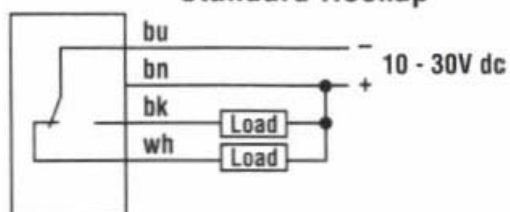

BARIERE ÎN INFRAROȘU

CARACTERISTICI TEHNICE

Tip senzor	LED Infrarosu Emitător	LED Infrarosu Receptor
Distanța maximă (m)	20	20
Tensiune alimentare	10-30 V dc	10-30 V dc
Iesire tip	-	PNP
Timpe de raspuns iesire (ms)	3 ON / 1.5 OFF	3 ON / 1.5 OFF
Intarziere la pornire (ms)	100	100
Numar de pini	2	4
Lungime cablu (m)	2	2
Temperatura de operare (°C)	-40 .. +70	-40 .. +70
Umiditate	<90% la 50°C	<90% la 50°C
Protectie IP	IP67	IP67
Material lentila	policarbonat	policarbonat

Mod de funcționare		Raza	LED	Ieșire	Model*
	Opuse	20m	Infraroșu 950nm	-	Q256E
				NPN	Q25SN6R
				PNP	Q25SP6R
	Polarizate Retro-reflectiv	2m	Roșu vizibil 680nm	NPN	Q25SN6LP
				PNP	Q25SP6LP
	Câmp fix	25mm	Infraroșu 880nm	NPN	Q25SN6FF25
				PNP	Q25SP6FF25
		50mm		NPN	Q25SN6FF50
				PNP	Q25SP6FF50
		100mm		NPN	Q25SN6FF100
				PNP	Q25SP6FF100

NPN (Sinking) Outputs Standard Hookup