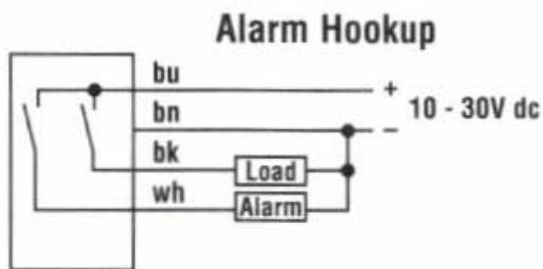

CARATTERISTICI TEHNICE

Tip	Model	Lungime	Dimensiuni	Pini
4 pini Euro-style drept	MQDC-406 MQDC-415 MQDC-430	2m (6.5') 5m (15') 9m (30')		
4 pini Euro-style unghi drept	MQDC-406RA MQDC-415RA MQDC-430RA	2m (6.5') 5m (15') 9m (30')