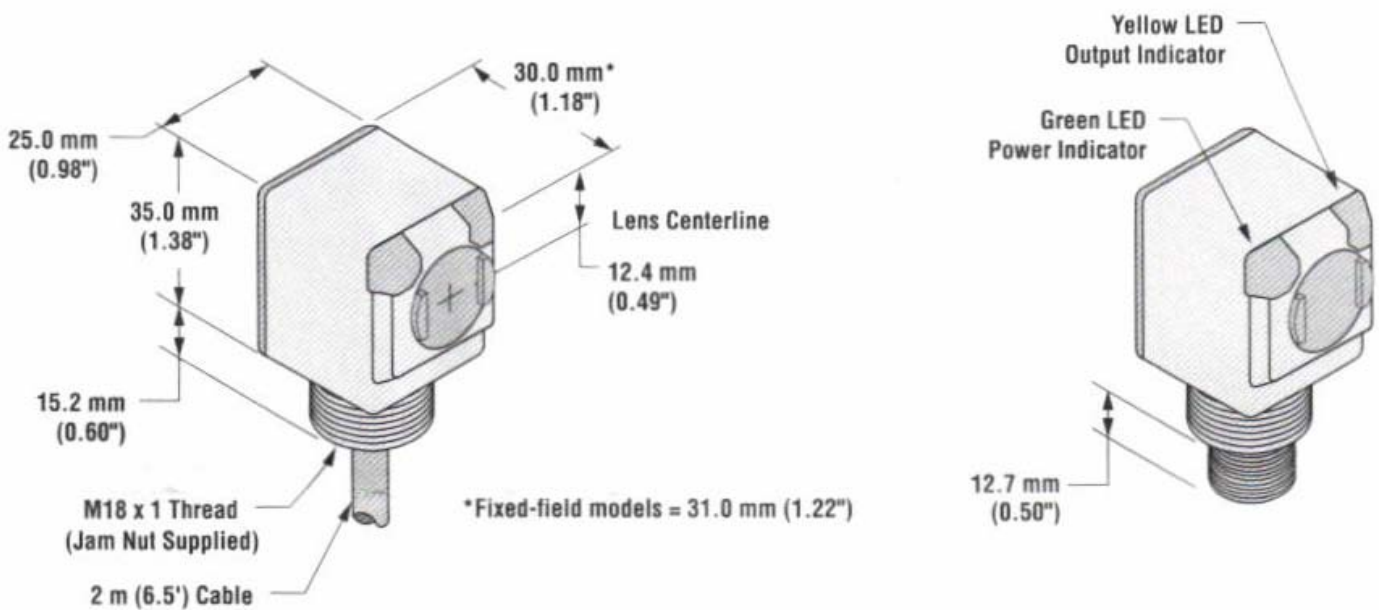

## CARACTERISTICI TEHNICE

Tip senzor	LED Infrarosu Emitător	LED Infrarosu Receptor
Distanța maximă (m)	20	20
Tensiune alimentare	10-30 V dc	10-30 V dc
Iesire tip	-	PNP
Timpe de raspuns iesire (ms)	3 ON / 1.5 OFF	3 ON / 1.5 OFF
Intarziere la pornire (ms)	100	100
Numar de pini	2	4
Lungime cablu (m)	2	2
Temperatura de operare (°C)	-40 .. +70	-40 .. +70
Umiditate	<90% la 50°C	<90% la 50°C
Protectie IP	IP67	IP67
Material lentila	policarbonat	policarbonat

### NPN (Sinking) Outputs Standard Hookup

## CARATTERISTICI TEHNICE

Tip	Model	Lungime	Dimensiuni	Pini
4 pini Euro-style drept	MQDC-406 MQDC-415 MQDC-430	2m (6.5') 5m (15') 9m (30')		
4 pini Euro-style unghi drept	MQDC-406RA MQDC-415RA MQDC-430RA	2m (6.5') 5m (15') 9m (30')		