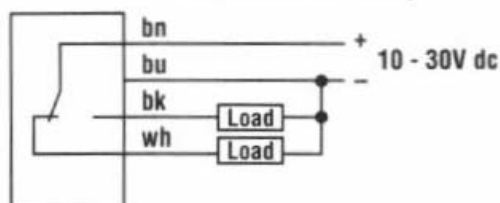

## CARACTERISTICI TEHNICE

Tip senzor	LED Infrarosu Emitător	LED Infrarosu Receptor
Distanța maximă (m)	20	20
Tensiune alimentare	10-30 V dc	10-30 V dc
Iesire tip	-	PNP
Timpe de raspuns iesire (ms)	3 ON / 1.5 OFF	3 ON / 1.5 OFF
Intarziere la pornire (ms)	100	100
Numar de pini	2	4
Lungime cablu (m)	2	2
Temperatura de operare (°C)	-40 .. +70	-40 .. +70
Umiditate	<90% la 50°C	<90% la 50°C
Protectie IP	IP67	IP67
Material lentila	policarbonat	policarbonat

## CARATTERISTICI TEHNICE

Tip	Model	Lungime	Dimensiuni	Pini
4 pini Euro-style drept	MQDC-406 MQDC-415 MQDC-430	2m (6.5') 5m (15') 9m (30')		
4 pini Euro-style unghi drept	MQDC-406RA MQDC-415RA MQDC-430RA	2m (6.5') 5m (15') 9m (30')		